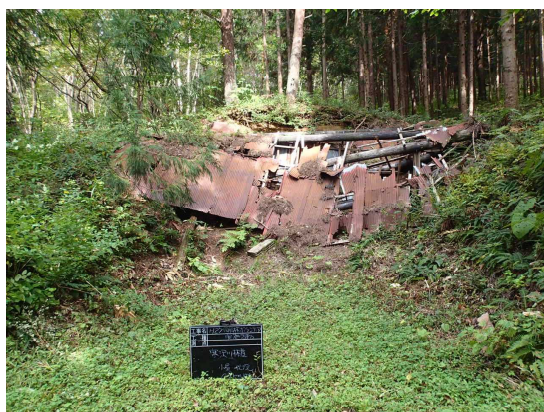

# 社会貢献活動（地域ボランティア活動）の実施報告

（一社）青森林業土木協会

活動内容	林道周辺の現況調査を実施
1 実施年月日	: 平成27年10月8日
2 実施場所	: 岩手南部森林管理署管内林道
3 参加会員数	: 岩手県南会員企業4社 延べ16人
4 活動内容:	<p>当協会では、国有林周辺で社会貢献活動を実施していますが、次年度以降のボランティア活動の計画を立てるため、岩手南部森林管理署管内の林道周辺に設置されている標識類を含め、現況調査を行いました。</p> <p>この結果は、森林管理署にお知らせするとともに、当協会としても交通安全や地域社会へ貢献するため、緊急性の高い箇所から環境整備活動に協力していく考えです。</p>

## 活動写真・報道

(腐食した注意標識)

(折れた林道標識)

(倒壊した小屋)

(土砂崩壊箇所)